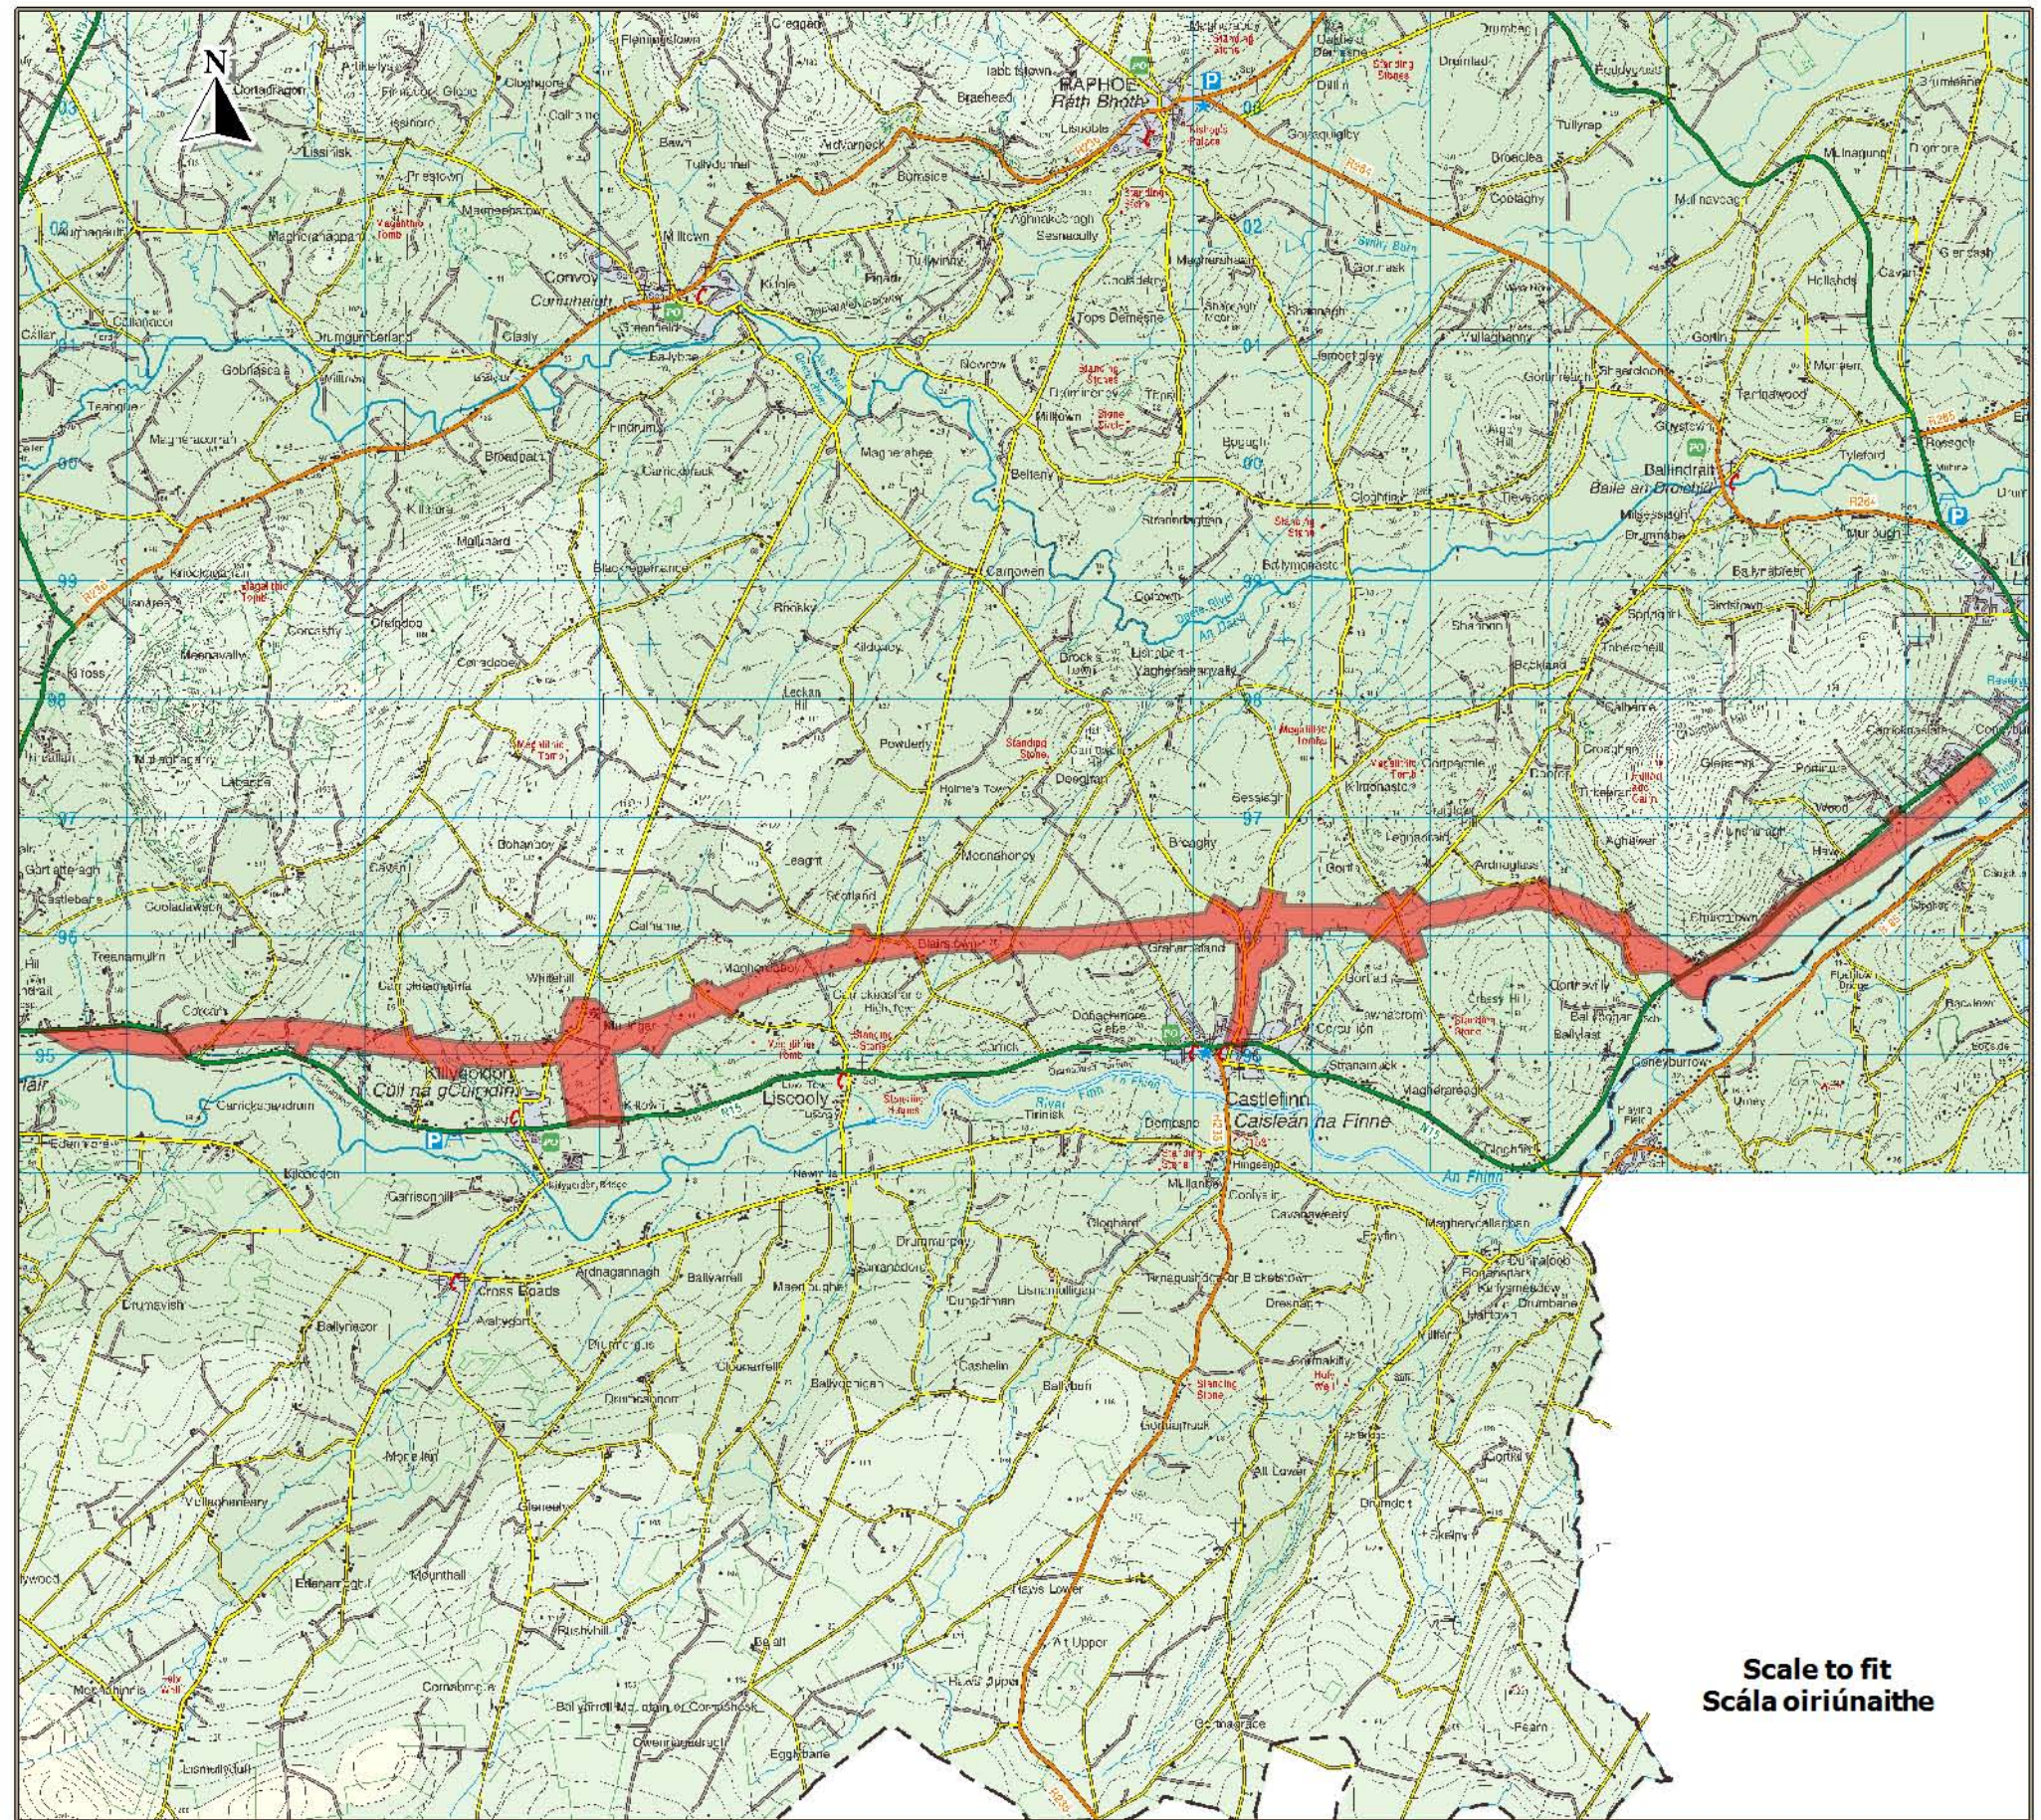

County Donegal Development Plan 2018 - 2024

Plean Forbartha Contae Dhún na nGall 2018 - 2024

Map 5.1.7 Léarscáil 5.1.7

N15 Lifford to Ballybofey Stranorlar N15 Leifear go Bealach Féich Srath an Urláir

Routes & Corridors
Mapped for Reservation
Bealaí agus Slíte Léarscáilithe
d'Fhorchoimeád

Scale to fit
Scála oiriúnaithe